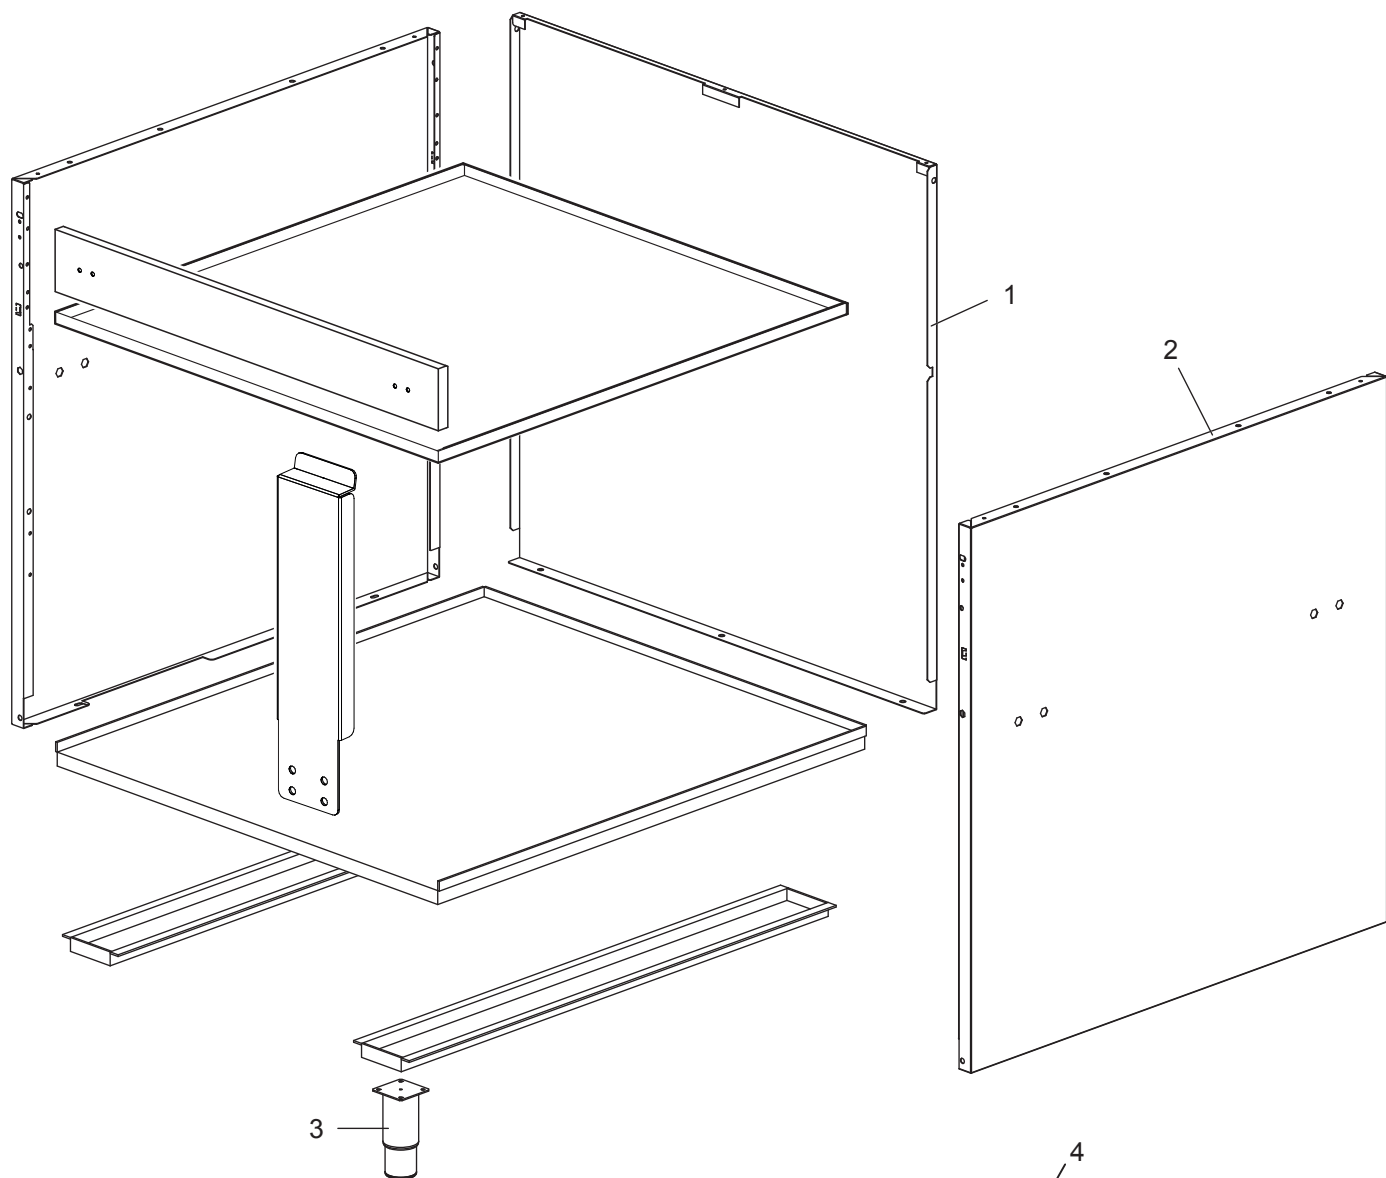

## Listino componenti per pagina 1

1	184977	GRIGLIA CAMINO GRILLE POUR CHEMINÉE KAMINROST CHIMNEY GRILL	
3	182469 <i><u>Recommended spare parts</u></i>	PIASTRA ELETTRICA 2,5 KW PLAQUE ELECTRIQUE 2,5 KW ELEK.KOCHPLATTE 2,5 KW ELECTRIC PLATE 2,5 KW	
4	174635	CRUSCOTTO PANNEAU DE CONTROLE FRONT BLENDE CONTROL PANEL	
5	RIC0004819	CASSETTO R/GOCCIA COMPLETO TIROIR COMPLET KOMPLETTE SCHIEBER DRAWER COMPLETE	
9	168878 <i><u>Recommended spare parts</u></i>	CORPO MANOPOLA COMMUTATORE POIGNEE COMMUTATEUR UMSCHALTER-KNOPFKOERPER COMMUTATOR KNOB	
10	168519 <i><u>Recommended spare parts</u></i>	ANELLO MANOPOLA COMMUTATORE RING COMMUTATEUR KLEBERING KNEBEL TAKTSCHALTER SWITCH RING	