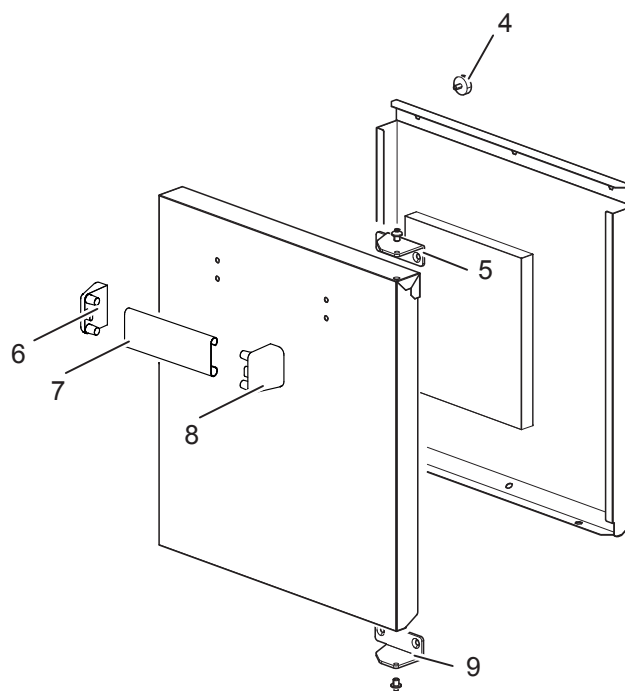

## Listino componenti per pagina 1

1	184977	GRIGLIA CAMINO GRILLE POUR CHEMINÉE KAMINROST CHIMNEY GRILL	
3	182469 <i><u>Recommended spare parts</u></i>	PIASTRA ELETTRICA 2,5 KW PLAQUE ELECTRIQUE 2,5 KW ELEK.KOCHPLATTE 2,5 KW ELECTRIC PLATE 2,5 KW	
4	174635	CRUSCOTTO PANNEAU DE CONTROLE FRONT BLENDE CONTROL PANEL	
5	RIC0004819	CASSETTO R/GOCCIA COMPLETO TIROIR COMPLET KOMPLETTE SCHIEBER DRAWER COMPLETE	
9	168878 <i><u>Recommended spare parts</u></i>	CORPO MANOPOLA COMMUTATORE POIGNEE COMMUTATEUR UMSCHALTER-KNOPFKOERPER COMMUTATOR KNOB	
10	168519 <i><u>Recommended spare parts</u></i>	ANELLO MANOPOLA COMMUTATORE RING COMMUTATEUR KLEBERING KNEBEL TAKTSCHALTER SWITCH RING	